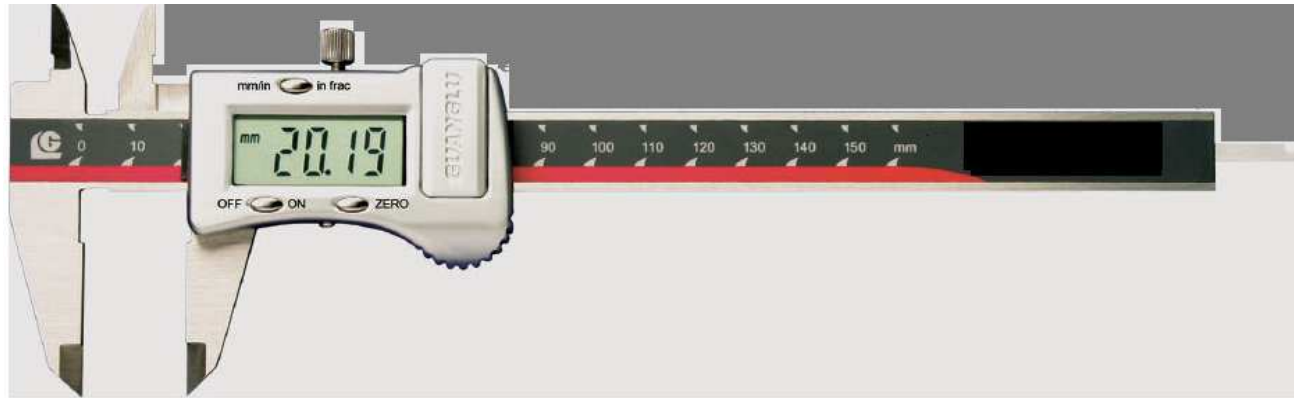

# PROMOCJA 3 X SUWMIARKA GIMEX

- wykonana z hartowanej stali nierdzewnej
- przycisk on/off, mm/inch i zero
- metalowa obudowa
- wyświetlacz 12 mm, odczyt 0,01 mm lub 0,0005“

**Cena promocyjna za pakiet 54€ (3x18€)**